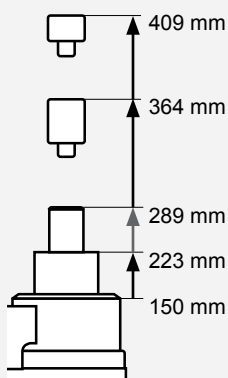

## CP85030

**30 T MAX.**

Art.nr. 894 108 5030

**MAX HÖHE 409 MM**

**kg 38 kg**

**15 T**  
**30 T**

## CP85080

**80 T MAX.**

Art.nr. 894 108 5080

**MAX HÖHE 563 MM**

**kg 103 kg**

**50 T**  
**80 T**