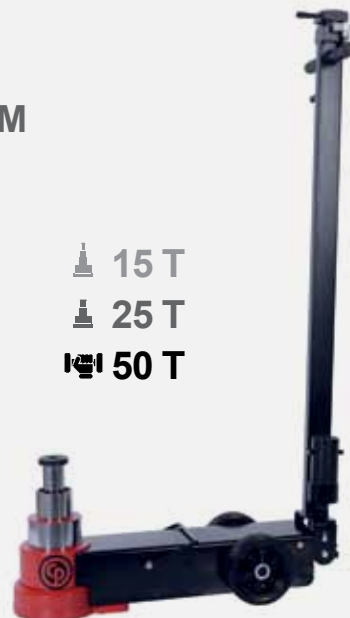

## CP85050

**50 T MAX.**

Art.nr. 894 108 5050

**MAX HÖHE 472 MM**

**kg 60 kg**

**15 T**  
**25 T**  
**50 T**

## CP85080

**80 T MAX.**

Art.nr. 894 108 5080

**MAX HÖHE 563 MM**

**kg 103 kg**

**50 T**  
**80 T**