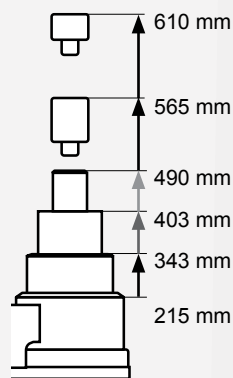

## CP85050

**50 T MAX.**

Art.nr. 894 108 5050

**MAX HÖHE 472 MM**

**kg 60 kg**

**15 T**  
**25 T**  
**50 T**

## CP85080

**80 T MAX.**

Art.nr. 894 108 5080

**MAX HÖHE 563 MM**

**kg 103 kg**

**50 T**  
**80 T**

## CP85100

**100 T MAX.**

Art.nr. 894 108 5100

**MAX HÖHE 610 MM**

**kg 105 kg**

**33 T**  
**60 T**  
**100 T**