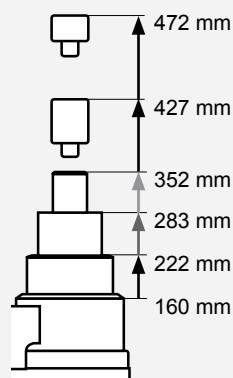

## CP85030

**30 T MAX.**

Art.nr. 894 108 5030

**MAX HÖHE 409 MM**

**kg 38 kg**

**15 T**  
**30 T**

## CP85050

**50 T MAX.**

Art.nr. 894 108 5050

**MAX HÖHE 472 MM**

**kg 60 kg**

**15 T**  
**25 T**  
**50 T**

## CP85080

**80 T MAX.**

Art.nr. 894 108 5080

**MAX HÖHE 563 MM**

**kg 103 kg**

**50 T**  
**80 T**