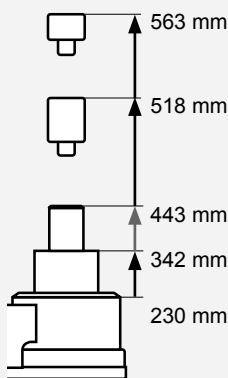

## CP85030

**30 T MAX.**

Art.nr. 894 108 5030

**MAX HÖHE 409 MM**

**kg 38 kg**

**15 T**  
**30 T**

## CP85050

**50 T MAX.**

Art.nr. 894 108 5050

**MAX HÖHE 472 MM**

**kg 60 kg**

**15 T**  
**25 T**  
**50 T**

## CP85080

**80 T MAX.**

Art.nr. 894 108 5080

**MAX HÖHE 563 MM**

**kg 103 kg**

**50 T**  
**80 T**