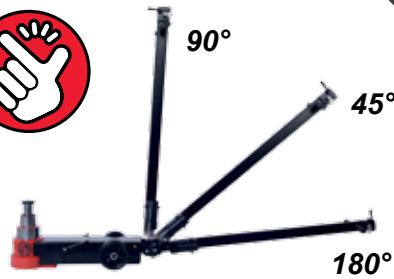

# CP lufthydraulische Heber

Von 30 bis 100 Tonnen

**We lift you up!**  
Ein komplettes Hebbersortiment

**Hohe  
Hubleistung**

Bis 610 mm  
(100 t Modell)

**Höhere Lebensdauer**

Neues Lufthydrauliksystem

STAY TUNED

## EINFACHES RANGIEREN

- 1,3 m langer Hebel für einfache Bedienung der Elemente, wenn unter dem Fahrzeug positioniert
- Hebel rastet in 3 Positionen ein
- Große & weiche Gummireifen